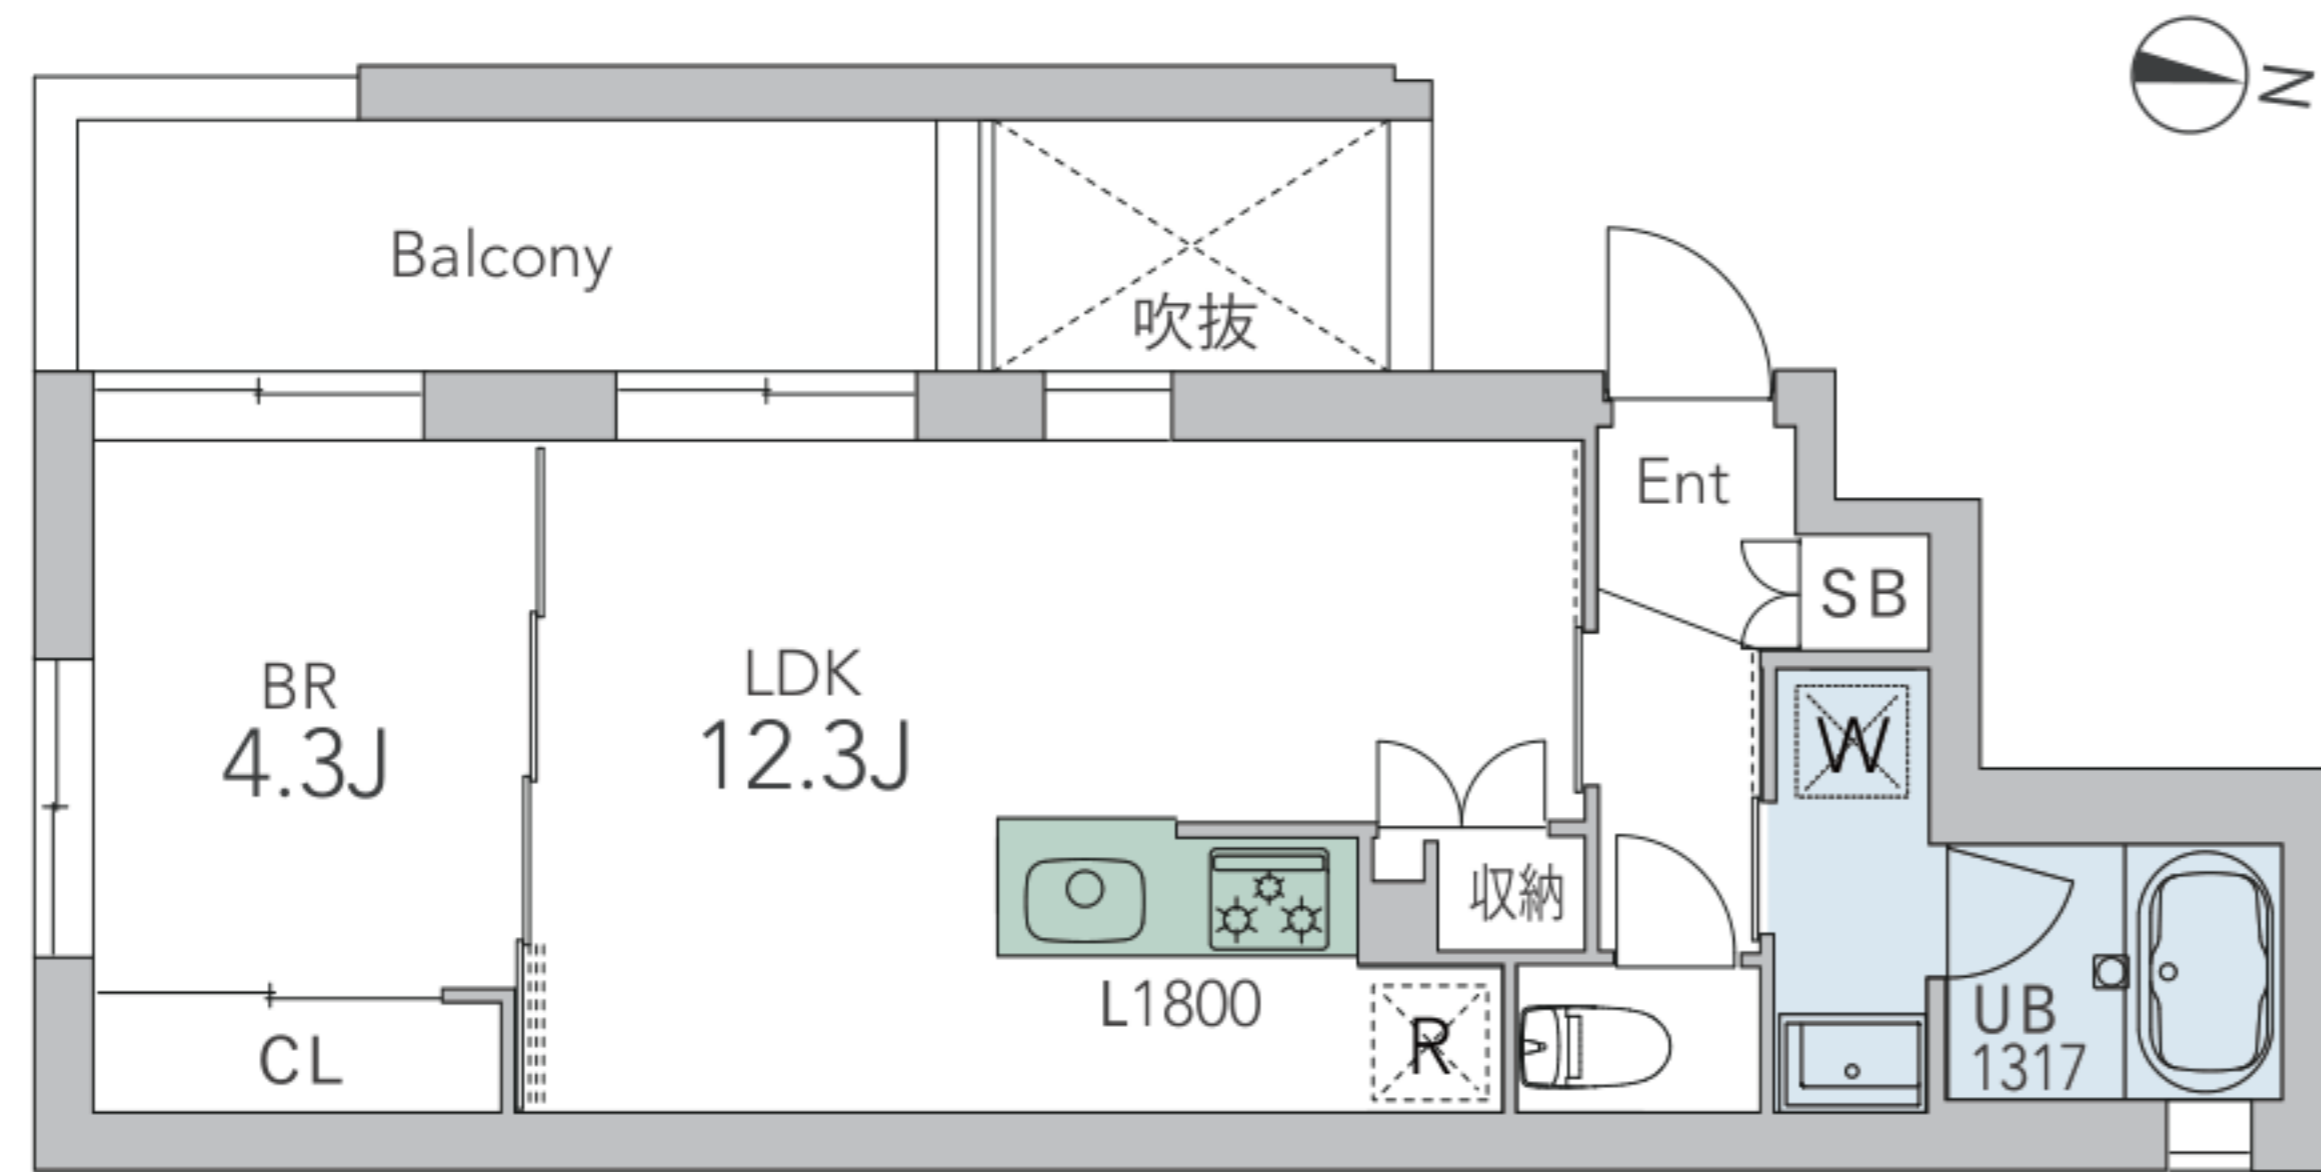

PLAN

※間取りの帖数、形状等が現状と異なる場合は、現状が優先となる事をご了承ください。※お申し込み後、審査の結果お断りする場合がございます。※税法の改正により消費税等の税率が変動した場合には改正以降における消費税相当額は変動後の税率により計算致します。※1年未満の解約の場合、短期解約違約金1ヶ月となります。※駐輪ラックに収まらない自転車の駐輪は不可

RENT ROLL 賃料表

No.	間取り	専有面積	賃料	共益費
305	1LDK	40.24㎡	187,000円	12,000円

FACILITY 設備

	エレベーター		オートロック		集合ポスト
	宅配ボックス		ゴミ保管庫		Wi-Fi無料 ※ファイバーゲート
	BS・CS (別途契約)		専有部 SECOM		防犯カメラ
	駐輪場		追焚き機能		浴室乾燥
	温水洗浄便座		システムキッチン 3口ガス/グリル有		エアコン 2台
	独立洗面台		照明器具		クローゼット
	玄関照明 (人感センサー)		シューズボックス		姿見
	室内物干し金物		ダブルロック		バルコニー

OUTLINE 概要

- ●所在地：〒164-0011
  東京都中野区中央3丁目7-7
- ●構造：鉄筋コンクリート造
- ●規模：地上4階建て
- ●竣工：2023年12月
- ●契約期間：2年
- ●敷金：0ヶ月 / 礼金：0ヶ月
- ※ペット飼育の場合、
  1匹につき敷金積み増し1ヶ月※
- ●更新料：新賃料の1ヶ月
- ●更新事務手数料：新賃料の0.275ヶ月(税込)
- ●家財保険：あすか少額短期保険
  18,000円または23,000円(2年毎)
  ※入居人数により異なります。
- ●保証会社：エルズサポート加入必須
  初回保証料総賃料の50% 年間保証料12,000円
- ●室内クリーニング費用：70,400円(税込)
- ●エアコンクリーニング費：1台13,200円(税込)
- ●便座ノズル交換費：2,970円(税込)
- ●鍵交換費：24,200円(税込)