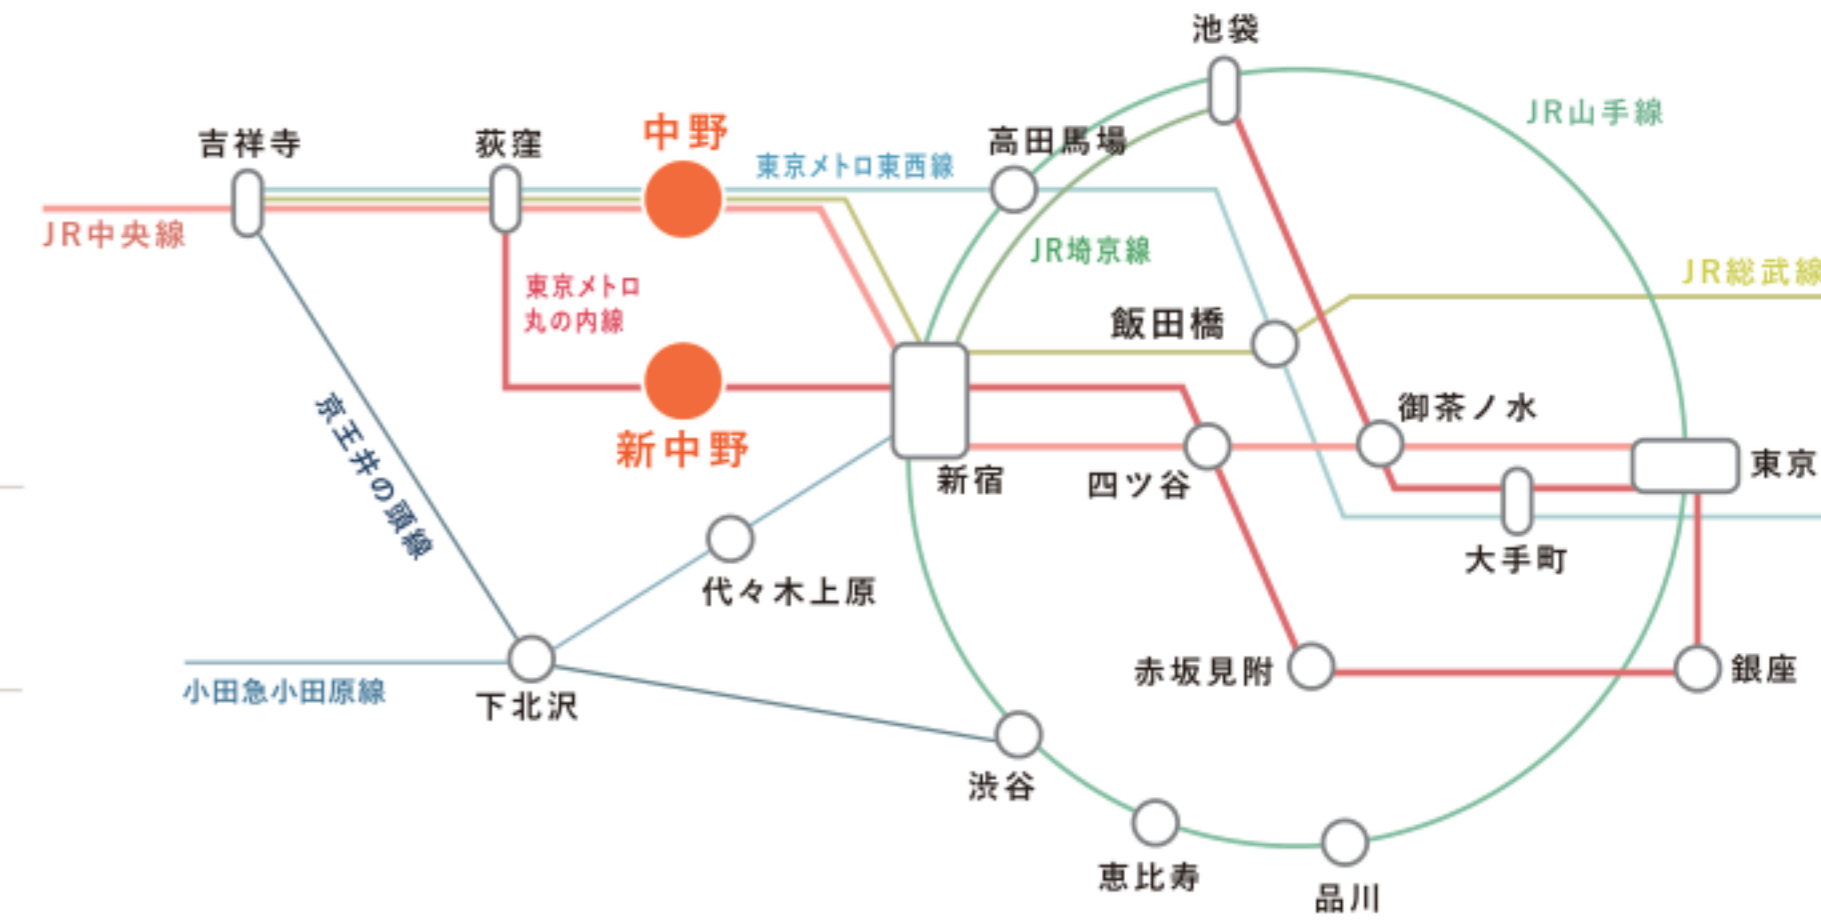

東京メトロ丸ノ内線
「新中野」駅より

「新宿駅」・・・6 min
・東京メトロ丸ノ内線にて直通

「銀座駅」・・・23 min
・東京メトロ丸ノ内線にて直通

「大手町駅」・・・28 min
・東京メトロ丸ノ内線にて直通

JR中央線
「中野」駅より

「新宿駅」・・・5 min
・JR中央線快速にて直通

「渋谷駅」・・・15 min
・JR中央線快速→「新宿」で
JR埼京線に乗り換え

「東京駅」・・・19 min
・JR中央線快速にて直通

JR中央線・総武線
東京メトロ東西線
「中野駅」 徒歩 15分

東京メトロ丸ノ内線
「新中野駅」 徒歩 11分

東京メトロ丸ノ内線
都営大江戸線
「中野坂上駅」 徒歩 11分

日常を豊かにする、緑×生活便利施設

愛犬との散歩に最適、広大な芝生の広がる A 「中野四季の森公園」

隣駅は「伊勢丹」・「NEWMan」などが揃う「新宿駅」

中野駅前にはスーパー・商業施設・商店街が賑やか!

B 中野サンモール商店街 100以上の多彩な店舗が並ぶ商店街