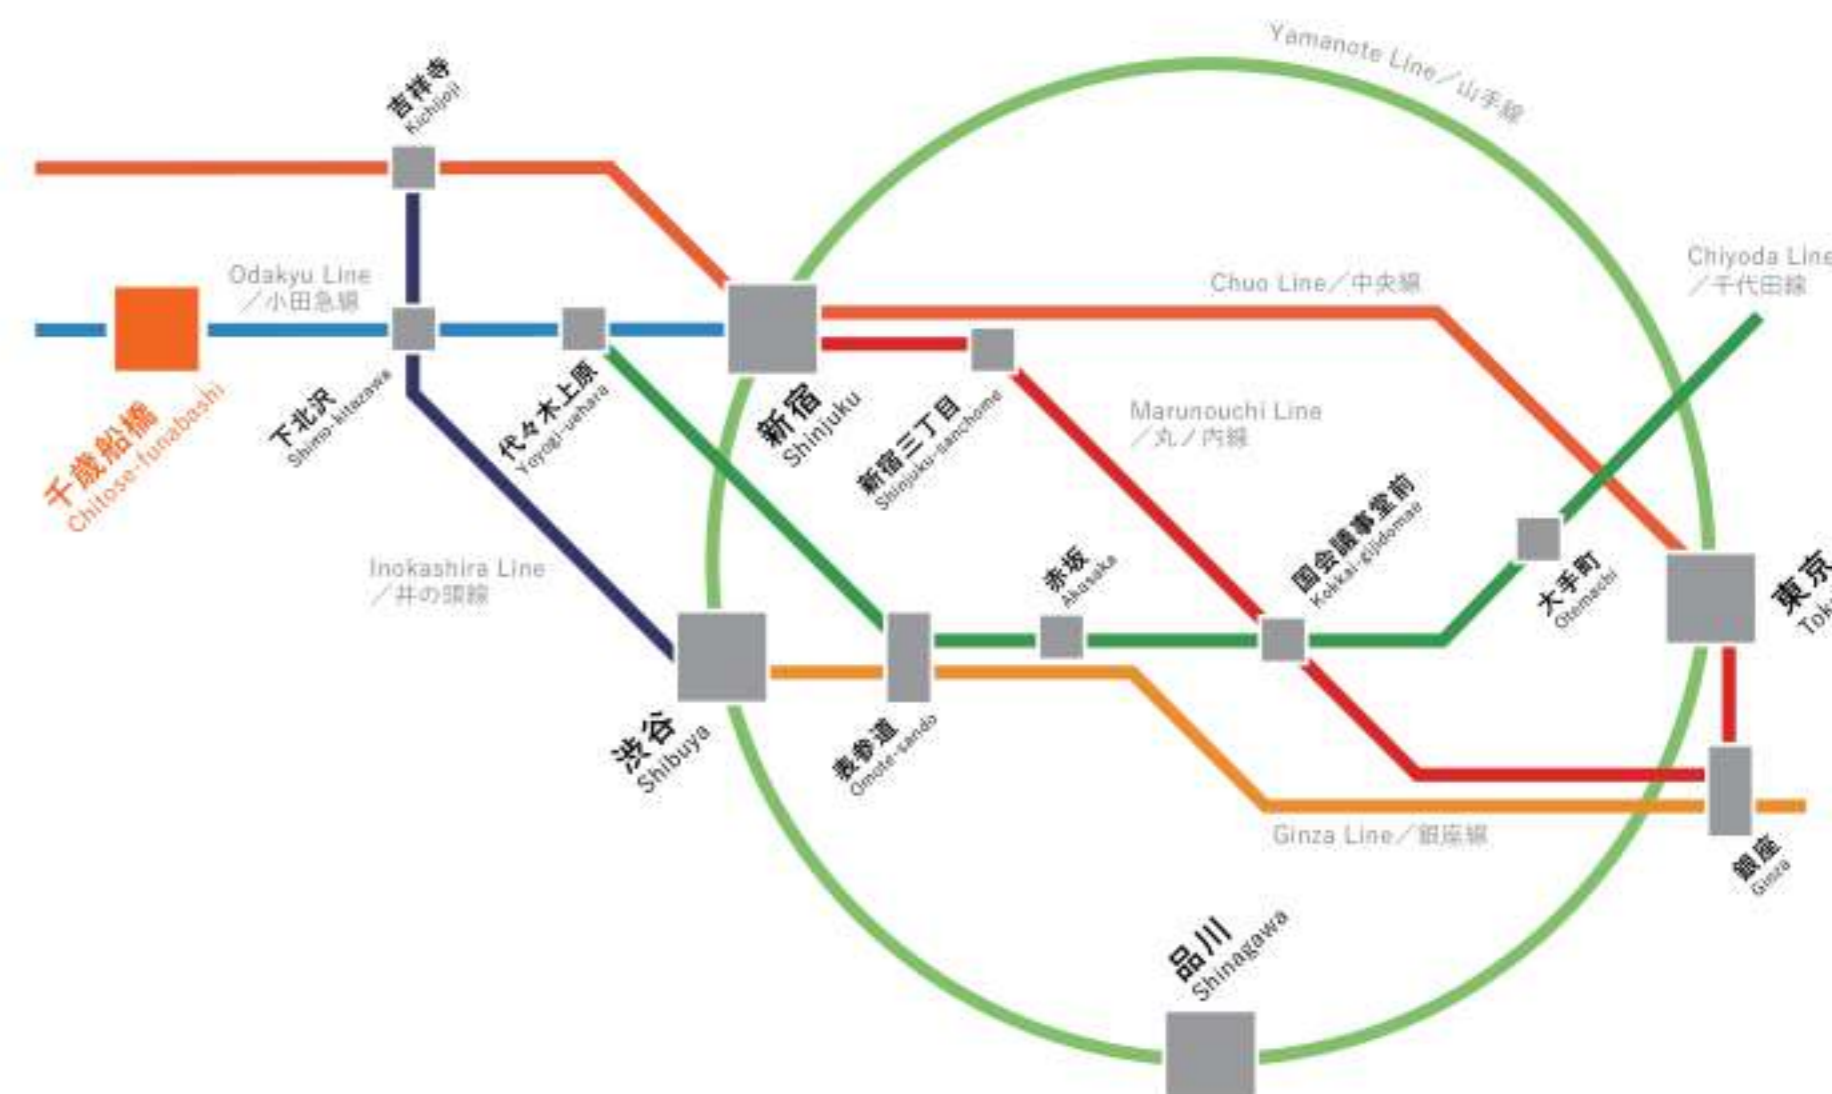

フリーレント 1 ヶ月

ACCESS & MAP “千歳通り” から“本道” の立地。“生活に便利なお店は一通り”揃います。

Room Image 403type
Point
淡く落ち着きのある内装デザイン。
103・204・404・203・403は寝室との天井がフラットに繋がり、
空間に広がりを感じます

「新宿」・「大手町」へ直通！都内の主要ターミナルへアクセスしやすい駅です。

電車所要時間は、平日朝 8 時台出発のもので、曜日・時間帯により異なる場合がございます。また、乗り換え・待ち時間を含みます。※2024 年 5 月時点のダイヤによるものです。（「ジョルダン」調べ）

小田急小田原線「千歳船橋」駅より

- 「下北沢駅」…… 8 分
・小田急小田原線（各停）→「経堂」で通勤準急に乗り換え
- 「表参道駅」…… 23 分
・小田急小田原線（各停）→「代々木上原」で千代田線に乗り入れ（降車不要）
- 「渋谷駅」…… 21 分
・小田急小田原線（各停）→「下北沢」で京王井の頭線（各停）に乗り換え
- 「赤坂駅」…… 23 分
・小田急小田原線（各停）→「経堂」で通勤準急に乗り換え
→代々木上原で千代田線に乗り入れ（降車不要）
- 「新宿駅」…… 22 分
・小田急小田原線（各停）にて直通
- 「大手町駅」…… 37 分
・小田急小田原線（各停）→「代々木上原」で千代田線に乗り換え