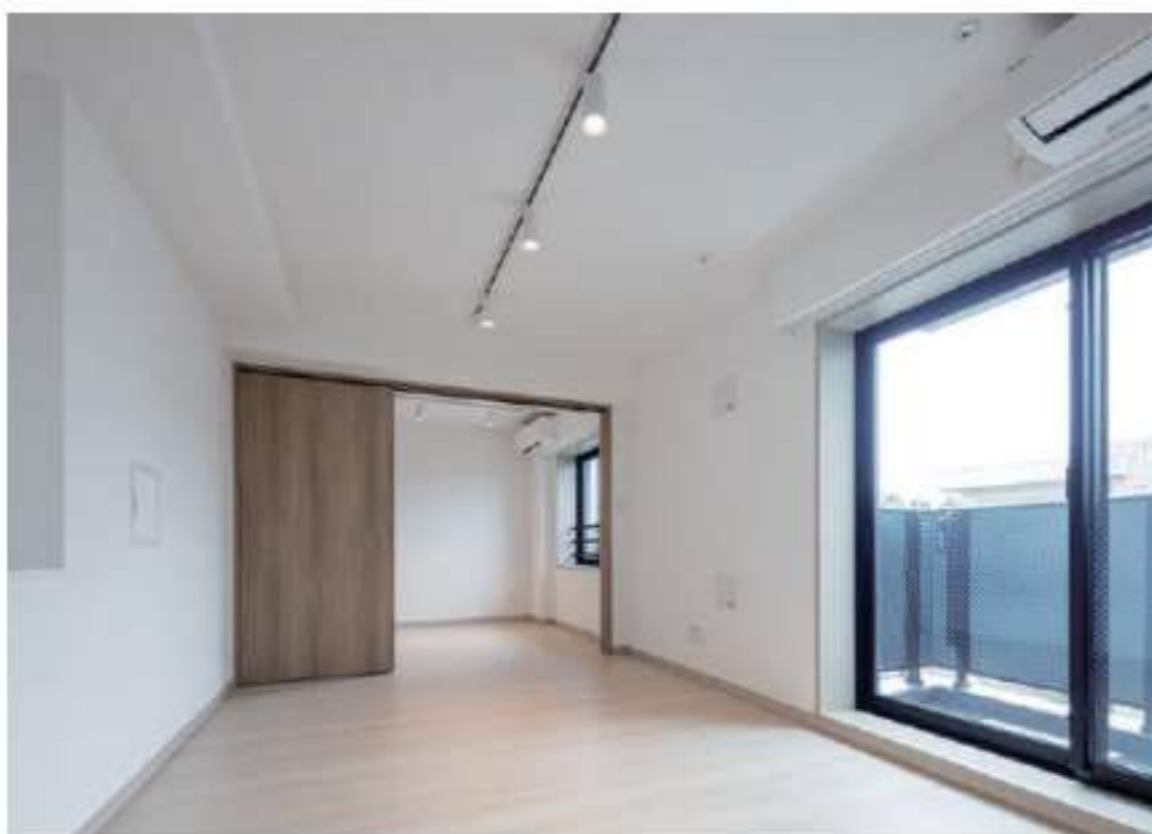

ROOM IMAGE

淡く落ち着いたあるインテリアは色や素材感にこだわり、シンプルさの中にも安らぎのある飽きのこないデザインとしています。

103 (1LDK)

401 (1SLDK) / 201・301

キッチン

403 (1LDK) / 203

404 (1LDK) / 204・304 同タイプ

405 (1LDK)