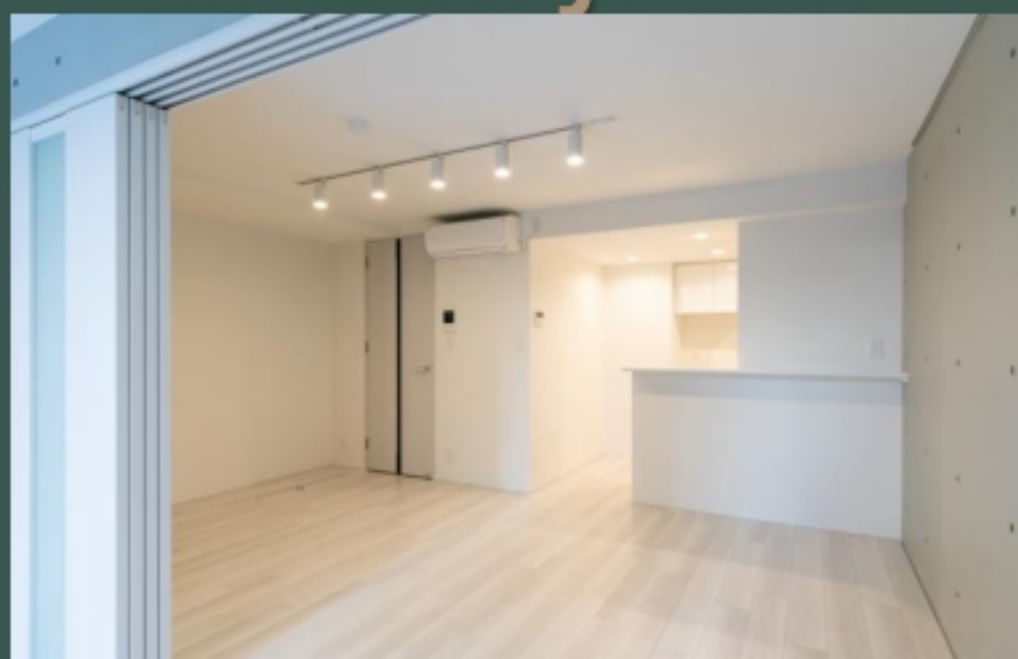

新築

New Construction

—フラッフィー祐天寺—

w/FLUFFY Yutenji

世田谷区下馬1丁目24番15号

FR 1ヶ月
キャンペーン

礼金 0ヶ月
敷金 1ヶ月

多頭飼いができる賃貸マンション
1LDK以上は、大型犬も飼育可能