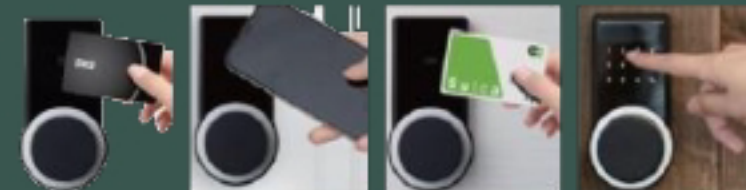

Glamo Smart Lock

スマートフォンやカードキー・暗証番号など様々な方法でドアの鍵を施錠解錠できるシステムです。

GPS連動・センサー機能

スマートフォンのGPS機能で、自宅近くの駅に着いたらエアコンや家電製品をON、自宅から離れたらOFFにする等、家電制御の自動化が可能です。室内はもちろん、外出先からも室内の温度・湿度・照度を確認することが可能です。

Information

ドムカデザイン(ペットショップ)	約170m
Roots(トリミング)	約390m
ドックライフプランナーズ(トリミング)	約420m
ドックセルフウォッシュ(トリミング)	約420m
げんき動物病院(動物病院)	約350m
フォレスタ動物病院(動物病院)	約530m