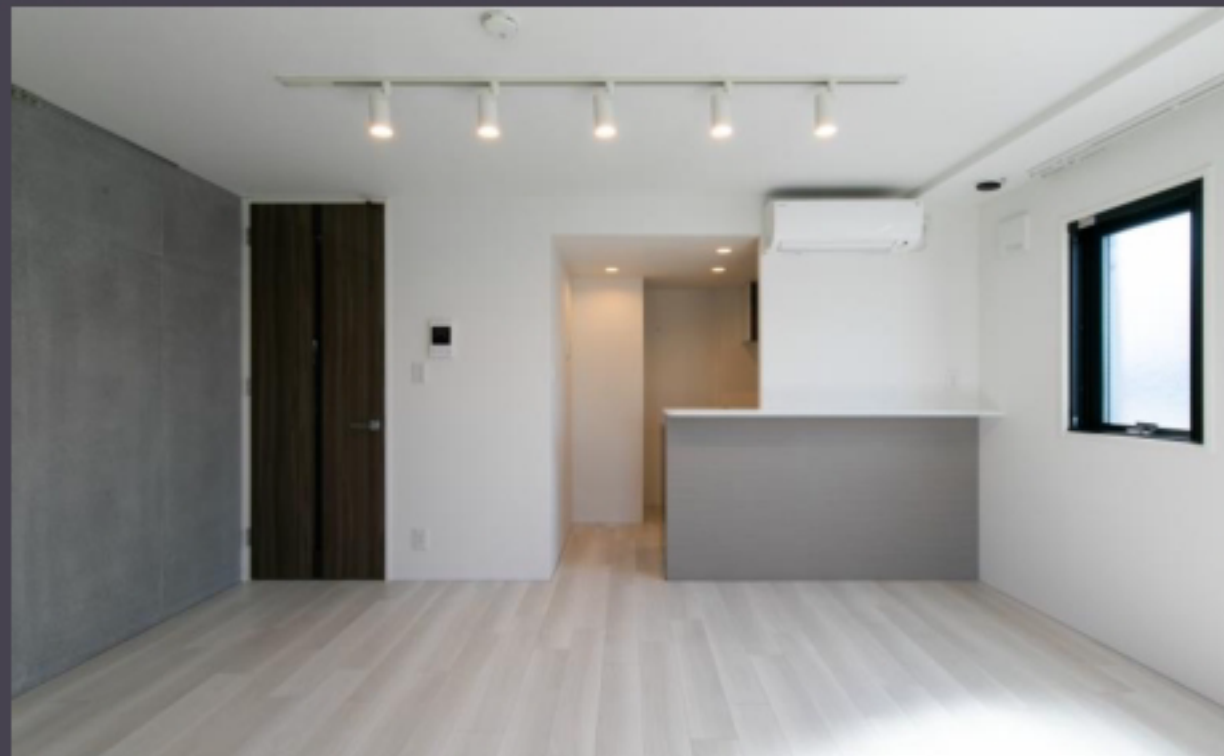

敷金 0ヶ月

多頭飼いができる賃貸マンション
1LDK以上は、**大型犬**も飼育可能

Free Wi-fi

スマートフォンやタブレット端末などで快適に
高速インターネットをお楽しみ頂ける、
無料インターネットを導入しています。

ビューン
読み放題マンション

雑誌800誌、漫画50,000冊がいつでも読み放題

- *ペット用設備あり
- ◆滑り止め床 ◆壁見切り材付き ◆リードフック
- ◆飛び出し防止柵 ◆脱臭機
- *多頭飼い・大型犬相談可
- *24時間ペット相談窓口
- アニコムパフェ株式会社のサービス【anicon24】を導入
24時間365日【どうぶつの専門家】に電話相談可能です!