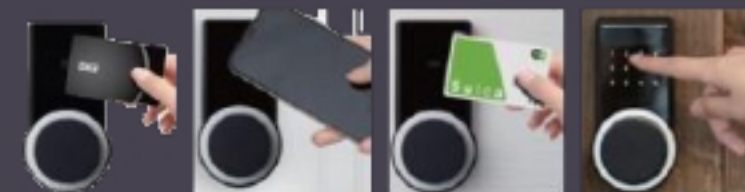

敷金 0ヶ月

多頭飼いができる賃貸マンション
1LDK以上は、**大型犬**も飼育可能

Free Wi-fi

スマートフォンやタブレット端末などで快適に
高速インターネットをお楽しみ頂ける、
無料インターネットを導入しています。

ビューン
読み放題マンション

雑誌800誌、漫画50,000冊がいつでも読み放題

- *ペット用設備あり
- ◆滑り止め床 ◆壁見切り材付き ◆リードフック
- ◆飛び出し防止柵 ◆脱臭機
- *多頭飼い・大型犬相談可
- *24時間ペット相談窓口
- アニコムパフェ株式会社のサービス【anicon24】を導入
24時間365日【どうぶつの専門家】に電話相談可能です!

Security

Glamo Smart Lock

スマートフォンやカードキー・暗証番号など
様々な方法でドアの鍵を施錠解錠できるシステムです。

GPS連動・センサー機能

スマートフォンのGPS機能で、自宅近くの駅に着いたら
エアコンや家電製品をON、自宅から離れたら
OFFにする等、家電制御の自動化が可能です。
室内はもちろん、外出先からも
室内の温度・湿度・照度を確認することが可能です。

Life information